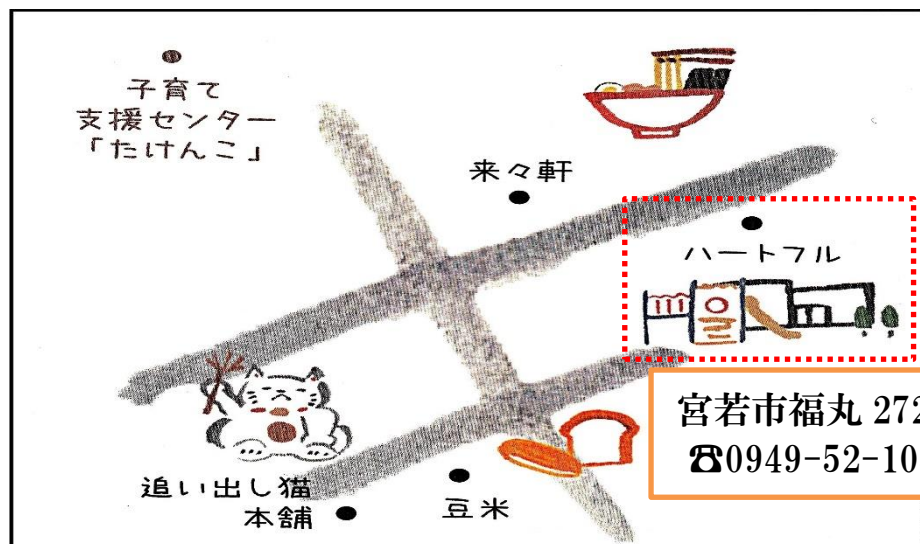

若宮ハートフル図書館分館へのアクセス

宮若市福丸 272-1
☎0949-52-1041