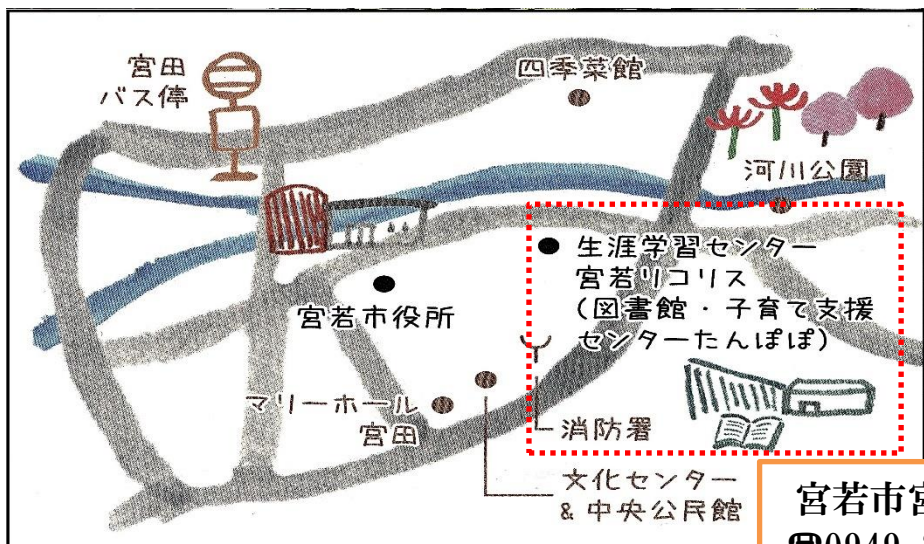

11月

おはなし会

-絵本や紙芝居の読み聞かせ-

2歳から
小学校低学年対象
どなたでも参加できます。

としょかんししょ
ひにち:11月3日(土)
じかん:11:00~
ばしょ:宮若リコリス
テーマ:「レッツ ほうけん！」
おはなしでわくわく、ときどきのほうけんをしよう!

ボランティアグループ
山口読書会
ひにち:11月17日(土)
じかん:14:00~
ばしょ:宮若リコリス

ボランティアグループ
ふぉーG
ひにち:11月17日(土)
じかん:10:30~
ばしょ:宮若リコリス

としょかんししょ
ひにち:11月17日(土)
じかん:15:00~
ばしょ:若宮ハートフル
テーマ:「秋の自然を楽しもう」
おはなしや工作で秋の自然を体感しよう♪

ボランティアグループ
ハナミズキ
ひにち:11月24日(土)
じかん:14:00~
ばしょ:宮若リコリス

絵本コンシェルジュ
ひにち:11月8日(木)
じかん:10:45~
ばしょ:宮若リコリス
テーマ:おひざでだっこ
0.1.2歳向けのおはなし会
じっとできなくても大丈夫!

おはなし会の内容は変更する場合があります。
また、天災等の理由により中止することがありますのでご了承ください。
ご不明な点は、お問い合わせください。

宮若市立図書館リコリスへのアクセス

宮若市宮田 6-1
☎0949-32-0710