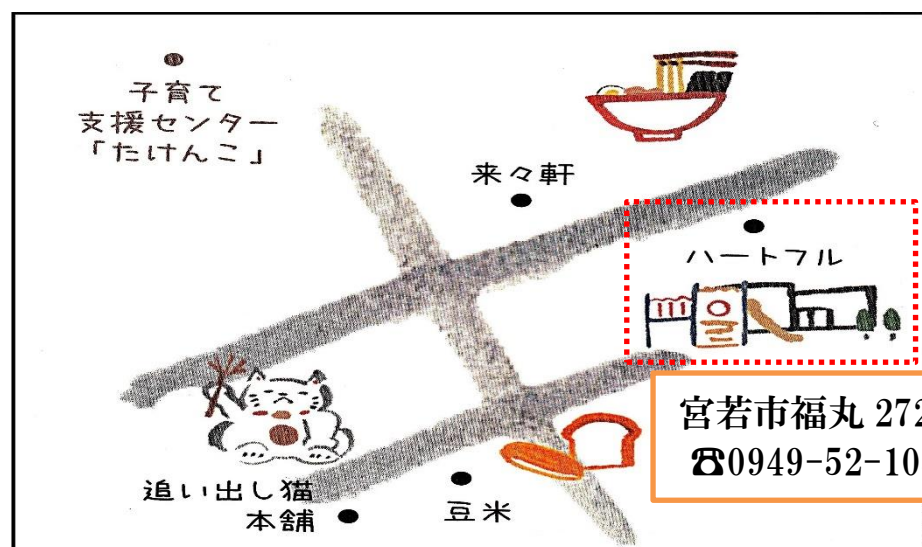

若宮ハートフル図書館分館へのアクセス

宮若市福丸 272-1
☎0949-52-1041