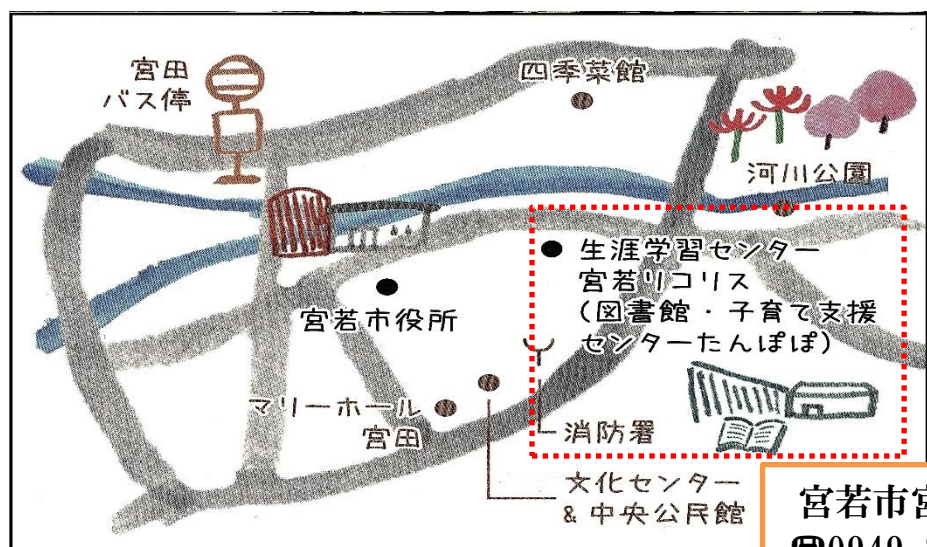

宮若市立図書館リコリスへのアクセス

宮若市宮田 6-1
☎0949-32-0710