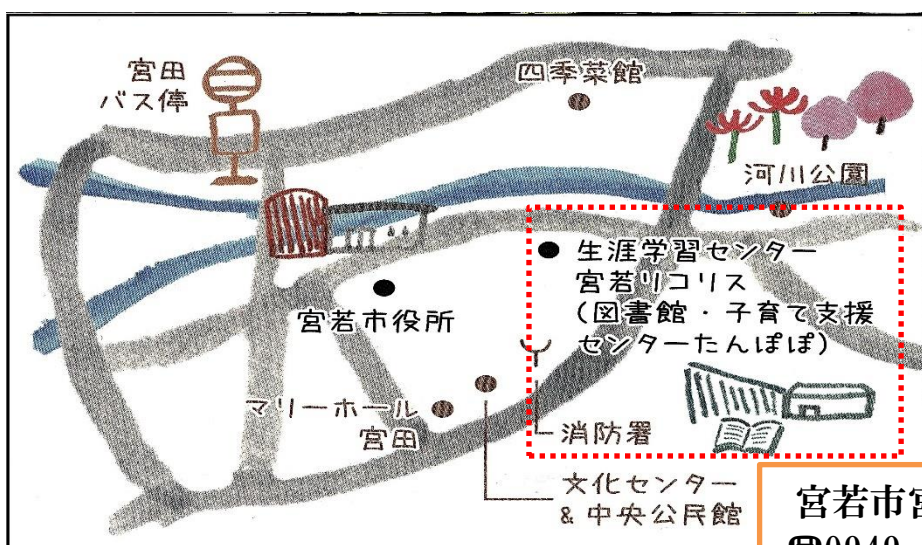

宮若市立図書館リコリス本館へのアクセス