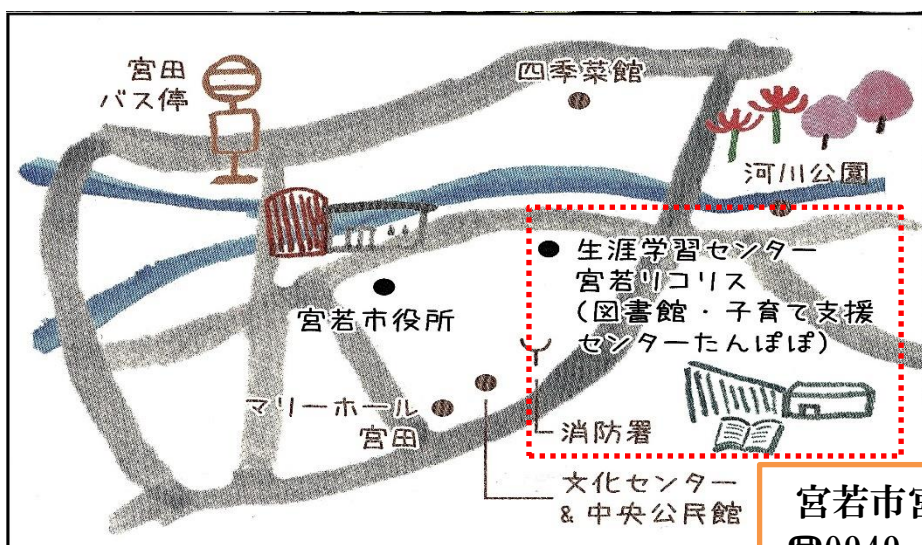

宮若市立図書館リコリスへのアクセス