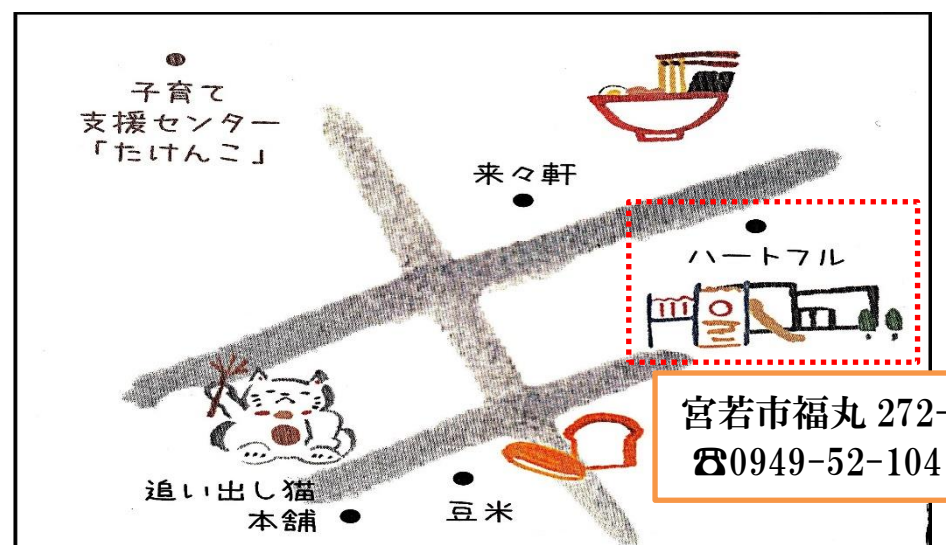

若宮ハートフル図書館分館へのアクセス

宮若市福丸 272-1
☎0949-52-1041