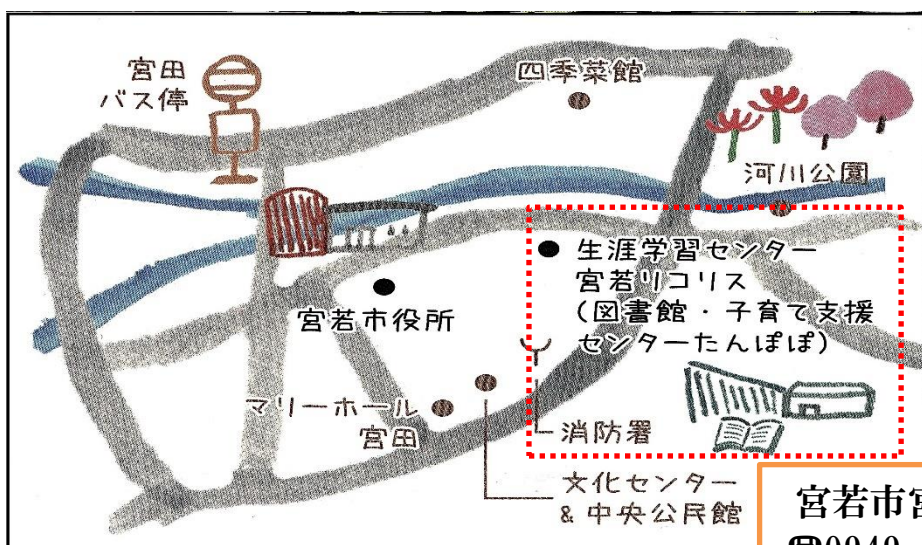

宮若市立図書館リコリスへのアクセス

宮若市宮田 6-1
☎0949-32-0710